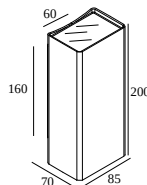

NOCTA SQ85 DOWN-UP VWFL 927 DIM5

30120 9205 B

DISPONIBLE EN

ALU GRIS 30120 9205 A

NOIR 30120 9205 B

FLEMISH BRONZE POUR L'EXTÉRIEUR 30120 9205 FBRX

ANTHRACITE 30120 9205 N

BLANC 30120 9205 W

Voir sur le site Web

Informations générales

EMPLACEMENT	exterieur
INSTALLATION	Mur Applique
INDICE DE PROTECTION	IP65
PROTECTION CONTRE L'IMPACT MÉCANIQUE	IK06
POIDS (KG)	1.4
ORIENTATION	non réglable
INFORMATIONS	INCL.2 x LENS INCL.DIMMABLE LED POWER SUPPLY 350 mA-DC