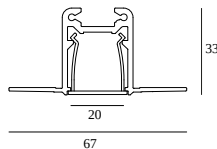

## FTL35 F HE TR - PROFILE

16428 0000 ANO

DOSTĘPNE W  
**ALU ANODYZOWANY** 16428 0000 ANO

 [Zobacz na stronie internetowej](#)

Ogólne informacje	
<b>LOKALIZACJA</b>	wewnętrzne
<b>MONTAŻ</b>	Sufit Wbudowane, Ściana Wbudowane
<b>KSZTAŁT/WIELKOŚĆ WYCIĘCIA</b>	prostokąt - 29 x L
<b>GŁĘBOKOŚĆ WPUSZCZENIA (MM)</b>	35
<b>WAGA (KG)</b>	1
<b>INFORMACJA</b>	MAX.L / PROFILE : 6m INCL.PC SBL HE
Informacje elektryczne	
<b>KLASA</b>	III
<b>CERTYFIKATY</b>	CB, ENEC, LCA
Informacje o źródle światła	
<b>LIGHTSOURCE NAME</b>	LED