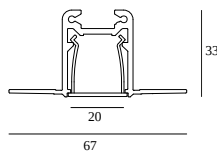

## FTL35 F HE TR - PROFILE

16428 0000 ANO

BESCHIKBAAR IN  
**ALU GEANODISEERD** 16428 0000 ANO

 [Bekijk op website](#)

Algemene info	
<b>LOCATIE</b>	binnen
<b>INSTALLATIE</b>	Plafond Inbouw,Wand Inbouw
<b>ZAAGMAAT/OPENING (MM)</b>	rechthoekig - 29 x L
<b>INBOUWDIEPTE (MM)</b>	35
<b>GEWICHT (KG)</b>	1
<b>INFO</b>	MAX.L / PROFILE : 6m INCL.PC SBL HE
Elektrische info	
<b>KLASSE</b>	III
<b>CERTIFICATES</b>	CB, ENEC, LCA
Info lichtbron	
<b>LIGHTSOURCE NAME</b>	LED