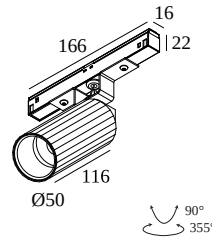

M20/M26H - HEDRA 92708 DIM5

23363 9215 BBR

DOSTĘPNE W
BLACK BRONZE 23363 9215 BBR
ZŁOTO KOLOROWANE 23363 9215 GC

Zobacz na stronie internetowej

Ogólne informacje

LOKALIZACJA	wewnętrzne
MONTAŻ	Systemy niskiego napięcia Oprawa systemowa
STOPIEŃ OCHRONY	IP20
WAGA (KG)	0.4
MOŻLIWOŚĆ REGULACJI	0° to 90° obrotowe, 355° obrotowy
INFORMACJA	LENS SP-8° EXCL.LED POWER SUPPLY 48V-DC

14

Typ ściemniania: nie ściemnialny

Wymiar wycięcia (mm): 40

21012 0240 LED POWER SUPPLY 48V-DC / 200W

29

Typ ściemniania: nie ściemnialny

Wymiar wycięcia (mm): 40

Urządzenia do regulacji światła