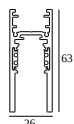

30412 9305 SHIFTLINE M26H + SBL 3m DIM5

30413 9205 SHIFTLINE M26H + SBL 4m DIM5

30413 9305 SHIFTLINE M26H + SBL 4m DIM5

DELTALIGHT

M20/M26H - HEDRA 92708 DIM5

23363 9215 BBR

SHIFTLINE M26H profile

Dostępne kolory

23359 0000 SLM26H - PROFILE

23359 0010 SLM26H - PROFILE 1m

23359 0020 SLM26H - PROFILE 2m

23359 0030 SLM26H - PROFILE 3m

SPLITLINE M20 ST profile

Dostępne kolory

23397 0000 SPM20 ST - PROFILE

23397 0020 SPM20 ST - PROFILE 2m