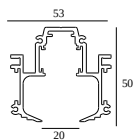

23301 0000 SPM20 - PROFILE B

Notes: