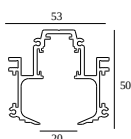

23359 0000 SLM26H - PROFILE

23359 0010 SLM26H - PROFILE 1m

23359 0020 SLM26H - PROFILE 2m

23359 0030 SLM26H - PROFILE 3m

SPLITLINE M20 ST profile

Dostępne kolory

23397 0000 SPM20 ST - PROFILE

23397 0020 SPM20 ST - PROFILE 2m

23397 0030 SPM20 ST - PROFILE 3m

SPLITLINE M20 profile

Dostępne kolory

420 20 10 00 SPM20 - PROFILE 1m

420 20 20 00 SPM20 - PROFILE 2m

DELTALIGHT

M20/M26H - HEDRA 92708 DIM5

23363 9215 BBR