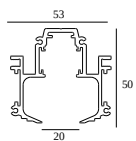

23359 0000 SLM26H - PROFILE

23359 0010 SLM26H - PROFILE 1m

23359 0020 SLM26H - PROFILE 2m

23359 0030 SLM26H - PROFILE 3m

SPLITLINE M20 ST profile

Dostępne kolory

23397 0000 SPM20 ST - PROFILE

23397 0020 SPM20 ST - PROFILE 2m

23397 0030 SPM20 ST - PROFILE 3m

SPLITLINE M20 profile

Dostępne kolory

420 20 10 00 SPM20 - PROFILE 1m

420 20 20 00 SPM20 - PROFILE 2m

DELTALIGHT

M20/M26H - HEDRA 92708 DIM5

23363 9215 BBR