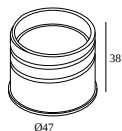

14

Typ ściemniania: nie ściemnialny

Wymiar wycięcia (mm): 40

21012 0240 LED POWER SUPPLY 48V-DC / 200W

29

Typ ściemniania: nie ściemnialny

Wymiar wycięcia (mm): 40

Urządzenia do regulacji światła

473 03 01 B VIZIR HONEYCOMB B

473 03 04 VIZIR SOFTENING LENS

DELTALIGHT

M20/M26H - HEDRA 92708 DIM5

23363 9215 BBR

Zakończ swój produkt

473 01 00 B VIZIR TUBE B

473 01 00 FBR VIZIR TUBE FBR