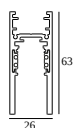

30412 9305 SHIFTLINE M26H + SBL 3m DIM5

30413 9205 SHIFTLINE M26H + SBL 4m DIM5

30413 9305 SHIFTLINE M26H + SBL 4m DIM5

DELTALIGHT

M20/M26H - HEDRA 92708 DIM5

23363 9215 BBR

SHIFTLINE M26H profile

Dostępne kolory

23359 0000 SLM26H - PROFILE

23359 0010 SLM26H - PROFILE 1m

23359 0020 SLM26H - PROFILE 2m

23359 0030 SLM26H - PROFILE 3m

SPLITLINE M20 ST profile

Dostępne kolory

23397 0000 SPM20 ST - PROFILE

23397 0020 SPM20 ST - PROFILE 2m