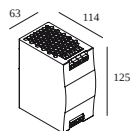

300 89 48 240 LED POWER SUPPLY 48V-DC / 240W DIN

34 ☐

Typ ściemniania: nie ściemnialny