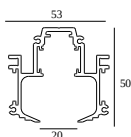

30412 9305 SHIFTLINE M26H + SBL 3m DIM5

30413 9205 SHIFTLINE M26H + SBL 4m DIM5

30413 9305 SHIFTLINE M26H + SBL 4m DIM5

DELTALIGHT

M20/M26H - HEDRA 92708 DIM5

23363 9215 BBR

SHIFTLINE M26H profile

Dostępne kolory

23359 0000 SLM26H - PROFILE

23359 0010 SLM26H - PROFILE 1m

23359 0020 SLM26H - PROFILE 2m

23359 0030 SLM26H - PROFILE 3m

SPLITLINE M20 ST profile

Dostępne kolory

23397 0000 SPM20 ST - PROFILE

23397 0020 SPM20 ST - PROFILE 2m

23397 0030 SPM20 ST - PROFILE 3m

SPLITLINE M20 profile

Dostępne kolory

420 20 10 00 SPM20 - PROFILE 1m

420 20 20 00 SPM20 - PROFILE 2m

DELTALIGHT

M20/M26H - HEDRA 92708 DIM5

23363 9215 BBR