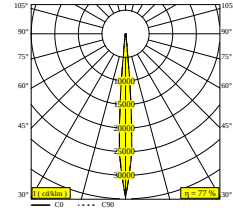

M20/M26H - HEDRA 92708 DIM5

23363 9215 BBR

DOSTĘPNE W
BLACK BRONZE 23363 9215 BBR
ZŁOTO KOLOROWANE 23363 9215 GC

Zobacz na stronie internetowej

Ogólne informacje

LOKALIZACJA	wewnętrzne
MONTAŻ	Systemy niskiego napięcia Oprawa systemowa
STOPIEŃ OCHRONY	IP20
WAGA (KG)	0.4
MOŻLIWOŚĆ REGULACJI	0° to 90° obrotowe, 355° obrotowy
INFORMACJA	LENS SP-8° EXCL.LED POWER SUPPLY 48V-DC

Informacje elektryczne

ELEKTRYCZNY	48V-DC
KLASA	III
TYP ŚCIEMNIACZA	ściemniany poprzez DALI
KLASA ENERGETYCZNA	F
CERTYFIKATY	CB, ENEC

Informacje o źródle światła

LIGHTSOURCE NAME	LED
ŹRÓDŁO ŚWIATŁA	LED array 5,7W / CRI>90 (R9: 56) / 2700K / 519lm
TM-30 VALUES	rf: 91 / Rg: 99
SDCM	SDCM2
GRUPA RYZYKA	RG2 (threshold 0,6m)
LM80	L90B10 > 41000
BEAMANGLE	8°
TECHNOLOGIA LED (ŹRÓDŁO ŚWIATŁA)	519lm // 5,7W // 90lm/W
TECHNOLOGIA LED (OPRAWA)	397lm // 6,6W // 61lm/W