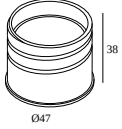

DELTALIGHT

M20/M26H - HEDRA 92708 DIM5

23363 9215 BBR

Beenden Sie Ihr Produkt

473 01 00 B VIZIR TUBE B

☐

473 01 00 FBR VIZIR TUBE FBR

☐

473 01 00 FG VIZIR TUBE FG

☐

473 01 00 W VIZIR TUBE W

☐

KOMPATIBLE KOMPOSITIONEN

SHIFTLINE M26H + SBL

Erhältliche Farben

30411 9205 SHIFTLINE M26H + SBL 2m DIM5

30411 9305 SHIFTLINE M26H + SBL 2m DIM5