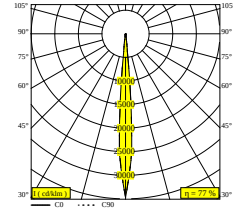

[Auf der Website anzeigen](#)

Allgemeine Information

ANWENDUNGSBEREICH	innenbereich
INSTALLATION	Niederspannungssysteme Niederspannungssysteme montiert
SCHUTZ GEGEN EINDRINGEN	IP20
GEWICHT (KG)	0.4
VERSTELLBARKEIT	0° to 90° schwenkbar, 355° drehbar
INFORMATION	LENS SP-8° EXCL.LED POWER SUPPLY 48V-DC

Elektrische Informationen

ELEKTRISCH	48V-DC
KLASSE	III
ART DER DIMMUNG	DALI
ENERGIEKLASSE	F
ZERTIFIKATE	CB, ENEC

Lichtquelle Info

LIGHTSOURCE NAME	LED
LICHTQUELLE	LED array 5,7W / CRI>90 (R9: 56) / 2700K / 519lm
TM-30	rf: 91 / Rg: 99
SDCM	SDCM2
RISIKOGRUPPE	RG2 (threshold 0,6m)
LM80	L90B10 > 41000
BEAMANGLE	8°
LED -TECHNIK (LICHTQUELLE)	519lm // 5,7W // 90lm/W
LED -TECHNIK (LEUCHTE)	397lm // 6,6W // 61lm/W

Bemerkungen

[Take a look at our MAGNETIC PROFILES movie](#)

Erforderliches Zubehör

VIZIR TUBE
LED POWER SUPPLY 48V-DC

Zubehör

VIZIR HONEYCOMB
VIZIR SOFTENING LENS