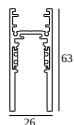

DELTALIGHT

M20/M26H - HEDRA 92708 DIM5

23363 9215 BBR

SHIFTLINE M26H profile

Erhältliche Farben

23359 0000 SLM26H - PROFILE