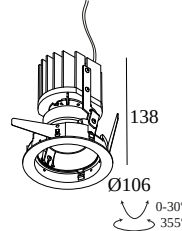

iMAX II ROUND ADJUSTABLE MP 93039

24211 9330 B

BESCHIKBAAR IN
ZWART 24211 9330 B
WIT 24211 9330 W

[Bekijk op website](#)

Algemene info

LOCATIE	binnen
INSTALLATIE	Plafond Inbouw
ZAAGMAAT/OPENING (MM)	rond - 98
INBOUWDIEPTE (MM)	155
DIKTE MONTAGEOPPERVLAK (MM)	max.25
STOF EN WATERDICHTHEID	IP20 or IP54 (with TUBE IP)
GEWICHT (KG)	0.5
RICHTBAARHEID	0° tot 30° zwenkbaar, 355° roteerbaar
INFO	LENS FL-39° EXCL.LED POWER SUPPLY 350-500mA-DC