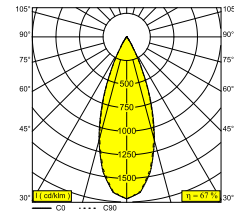

iMAX II ROUND ADJUSTABLE MP 93039

24211 9330 B

BESCHIKBAAR IN
ZWART 24211 9330 B
WIT 24211 9330 W

[Bekijk op website](#)

Algemene info

LOCATIE	binnen
INSTALLATIE	Plafond Inbouw
ZAAGMAAT/OPENING (MM)	rond - 98
INBOUWDIEPTE (MM)	155
DIKTE MONTAGEOPPERVLAK (MM)	max.25
STOF EN WATERDICHTHEID	IP20 or IP54 (with TUBE IP)
GEWICHT (KG)	0.5
RICHTBAARHEID	0° tot 30° zwenkbaar, 355° roteerbaar
INFO	LENS FL-39° EXCL.LED POWER SUPPLY 350-500mA-DC

Elektrische info

KLASSE	III
DIM TYPE	afhankelijk van de te kiezen externe voeding
ENERGIE KLASSE	E
CERTIFICATES	CB, EAC, ENEC

Info lichtbron

LIGHTSOURCE NAME	LED
LICHTBRON	LED array 11,6-17,2W / CRI>90 (R9: 52) / 3000K / 1524-2101lm
TM-30 WAARDEN	rf: 90 / Rg: 99
SMDC	SDCM1
RISK-GROEP	RG1
LM80	L90B10 > 50000
BEAMANGLE	39°
LED TECHNIEK (LICHTBRON)	2101lm // 17,2W // 123lm/W
LED TECHNIEK (TOESTEL)	1414lm // 19,8W // 71lm/W