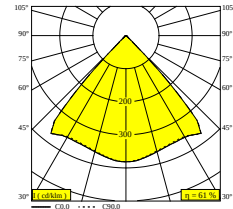

## NOCTA SQ85 DOWN-UP VWFL 927 DIM5

30120 9205 A

AVAILABLE IN

**ALU GREY** 30120 9205 A

**BLACK** 30120 9205 B

**FLEMISH BRONZE OUTDOOR** 30120 9205 FBRX

**ANTHRACITE** 30120 9205 N

**WHITE** 30120 9205 W