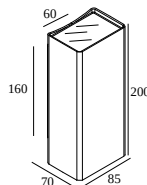

## NOCTA SQ85 DOWN-UP VWFL 927 DIM5

30120 9205 A

DISPONIBLE EN

**ALU GRIS** 30120 9205 A

**NOIR** 30120 9205 B

**FLEMISH BRONZE POUR L'EXTÉRIEUR** 30120 9205 FBRX

**ANTHRACITE** 30120 9205 N

**BLANC** 30120 9205 W

### Informations générales

<b>EMPLACEMENT</b>	exterieur
<b>INSTALLATION</b>	Mur Applique
<b>INDICE DE PROTECTION</b>	IP65
<b>PROTECTION CONTRE L'IMPACT MÉCANIQUE</b>	IK06
<b>POIDS (KG)</b>	1.4
<b>ORIENTATION</b>	non réglable
<b>INFORMATIONS</b>	INCL.2 x LENS INCL.DIMMABLE LED POWER SUPPLY 350 mA-DC