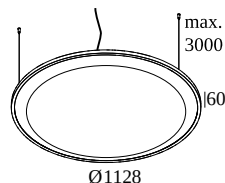

## SOLI - SHHH PLUS 120/8 ARCTIC DIM5

21428 0005 B

DISPONIBILE IN  
**NERO** 21428 0005 B  
**BIANCO** 21428 0005 W

 [Visualizza sul sito web](#)

### Informazioni generali

<b>AMBIENTE</b>	indoor
<b>IP</b>	Soffitto Sospeso
<b>PROTEZIONE DELL'INGRESSO</b>	IP20
<b>PESO (KG)</b>	4.3
<b>ORIENTABILITÀ</b>	non regolabile
<b>INFORMAZIONI</b>	FOR max.8 x SOLI 52 - SHHH or max.6 x SOLI - 52 SHHH SOFT INCL.DIMMABLE LED POWER SUPPLY 250/600mA INCL.3 x CABLE SUSPENSION SINGLE AUTO. 3.0m INCL.1 x CABLE 4 x 0.75mm <sup>2</sup> 3m