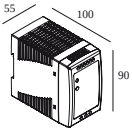

DELTALIGHT

M20/M26H - OBIN 93036 DIM5

30514 9335 BRBB

Полная инструкция по монтажу по ссылке : [30514_XXX5_HAND.pdf](#)

ВЫБЕРИТЕ КОМПЛЕКТУЮЩИЕ КОМПОНЕНТЫ

Светодиодные источники питания

светильников

светильников указывает, сколько устройств можно подключить (min -> max) к блоку питания. Значения до и после '|' соответствуют минимальному и максимальному рабочему току соответственно. Значения в скобках применимы к 110V.

Мин. ток | Макс. ток

300 89 48 100 LED POWER SUPPLY 48V-DC / 100W DIN

7 ☐

Тип диммирования: не диммированный