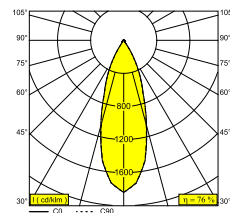

SPYCO ON 2 AC 93033 DIM8

28315 9328 B

ERHÄLTlich IN
SCHWARZ 28315 9328 B
WEISS 28315 9328 W

 [Auf der Website anzeigen](#)

Allgemeine Information	
ANWENDUNGSBEREICH	innenbereich
INSTALLATION	Decke Aufbau
SCHUTZ GEGEN EINDRINGEN	IP20
GEWICHT (KG)	0.7
VERSTELLBARKEIT	0° to 90° schwenkbar, 350° drehbar
INFORMATION	REFLECTOR FL-33° BLACK version: INCL.SPY TUBE S B / WHITE version: INCL.SPY TUBE S W
Elektrische Informationen	
ELEKTRISCH	230V / 50-60Hz
KLASSE	I
ART DER DIMMUNG	Phasenabschnitt
ENERGIEKLASSE	F
Lichtquelle Info	
LIGHTSOURCE NAME	LED
LICHTQUELLE	2 x (AC LED array 8W / CRI>90 (R9: 54) / 3000K / 630lm)
TM-30	rf: 91 / Rg: 98
SDCM	SDCM3
RISIKOGRUPPE	RG1
LM80	L80B10 > 67000
BEAMANGLE	33°
LED -TECHNIK (LICHTQUELLE)	1260lm // 16W // 79lm/W
LED -TECHNIK (LEUCHTE)	954lm // 16W // 60lm/W
Zubehör	
SPY TUBE S	