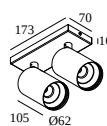

SPYCO ON 2 AC 93033 DIM8

28315 9328 B

ERHÄLTlich IN
SCHWARZ 28315 9328 B
WEISS 28315 9328 W

 [Auf der Website anzeigen](#)

Allgemeine Information	
ANWENDUNGSBEREICH	innenbereich
INSTALLATION	Decke Aufbau
SCHUTZ GEGEN EINDRINGEN	IP20
GEWICHT (KG)	0.7
VERSTELLBARKEIT	0° to 90° schwenkbar, 350° drehbar
INFORMATION	REFLECTOR FL-33° BLACK version: INCL.SPY TUBE S B / WHITE version: INCL.SPY TUBE S W
Elektrische Informationen	
ELEKTRISCH	230V / 50-60Hz
KLASSE	I
ART DER DIMMUNG	Phasenabschnitt
ENERGIEKLASSE	F
Lichtquelle Info	
LIGHTSOURCE NAME	LED
LICHTQUELLE	2 x (AC LED array 8W / CRI>90 (R9: 54) / 3000K / 630lm)
TM-30	rf: 91 / Rg: 98
SDCM	SDCM3
RISIKOGRUPPE	RG1
LM80	L80B10 > 67000
BEAMANGLE	33°
LED -TECHNIK (LICHTQUELLE)	1260lm // 16W // 79lm/W
LED -TECHNIK (LEUCHTE)	954lm // 16W // 60lm/W
Zubehör	
SPY TUBE S	

Detaillierte Installationsanweisungen finden Sie in der Montageanleitung : [28315_XXX8_HAND.pdf](#)

SPEZIFIKATION FERTIGSTELLEN

Beenden Sie Ihr Produkt

414 02 00 B

SPY TUBE S B

414 02 00 FBR

SPY TUBE S FBR

414 02 00 FG