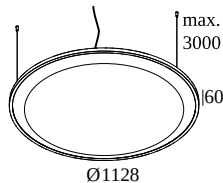

SOLI - SHHH PLUS 120/8 LILAC DIM5

21427 0005 W

ВАРИАНТЫ ЦВЕТА КОРПУСА

ЧЕРНЫЙ 21427 0005 B

БЕЛЫЙ 21427 0005 W

[Веб страница продукта](#)

Общая информация

ПРЕДНАЗНАЧЕН ДЛЯ УСТАНОВКИ	внутреннее
МОНТАЖ	ПОТОЛОК ПОДВЕСНОЙ
ЗАЩИТА ОТ ПЫЛИ И ВЛАГИ	IP20
ВЕС (КГ)	4.3
РЕГУЛИРУЕМОСТЬ	не регулируется
ИНФОРМАЦИЯ	FOR max.8 x SOLI 52 - SHHH or max.6 x SOLI - 52 SHHH SOFT INCL.DIMMABLE LED POWER SUPPLY 250/600mA INCL.3 x CABLE SUSPENSION SINGLE AUTO. 3.0m INCL.1 x CABLE 4 x 0.75mm ² 3m