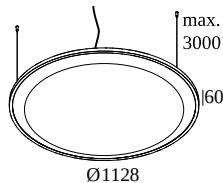

SOLI - SHHH PLUS 120/8 LILAC DIM5

21427 0005 W

DISPONIBILE IN
NERO 21427 0005 B
BIANCO 21427 0005 W

[Visualizza sul sito web](#)

Informazioni generali

AMBIENTE	indoor
IP	Soffitto Sospeso
PROTEZIONE DELL'INGRESSO	IP20
PESO (KG)	4.3
ORIENTABILITÀ	non regolabile
INFORMAZIONI	FOR max.8 x SOLI 52 - SHHH or max.6 x SOLI - 52 SHHH SOFT INCL.DIMMABLE LED POWER SUPPLY 250/600mA INCL.3 x CABLE SUSPENSION SINGLE AUTO. 3.0m INCL.1 x CABLE 4 x 0.75mm² 3m

Informazioni elettriche

CLASSE DI ISOLAMENTO	I
ALIMENTATORE	YES
TIPO DI DIMMERAZIONE	DALI

Note

[Click here for SOLI - SHHH 120 acoustic specifications](#)

Opzioni

CABLE BASE R/S

Per istruzioni di installazione dettagliate, consultare il manuale : [27179_0005_HAND.pdf](#)

PARTI COMPATIBILI

Cavi di alimentazione

203 99 55 CABLE BASE R