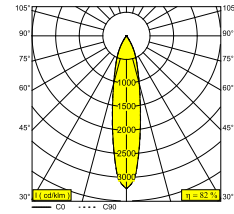

[Bekijk op website](#)

Algemene info

LOCATIE	binnen
INSTALLATIE	Laagspanningssystemen Laagspanningssysteem montage
STOF EN WATERDICHTHEID	IP20
GEWICHT (KG)	0.3
RICHTBAARHEID	0° tot 85° zwenkbaar, 360° roteerbaar
INFO	REFLECTOR FL-20° EXCL.LED POWER SUPPLY 48V-DC

Elektrische info

INGANGSSPANNING	48V-DC
KLASSE	III
DIM TYPE	DALI
ENERGIE KLASSE	E
CERTIFICATEN	CB, ENEC, EPD

Info lichtbron

LIGHTSOURCE NAME	LED
LICHTBRON	LED array 8,6W / CRI>90 (R9: 60) / 2700K / 1041lm
TM-30-15 WAARDEN	rf: 89 / Rg: 100
SDCM	SDCM1
RISK-GROEP	RG1
LM80	L90B10 > 50000
BEAMANGLE	20°
LED TECHNIEK (LICHTBRON)	1041lm // 8,6W // 121lm/W
LED TECHNIEK (TOESTEL)	849lm // 9,9W // 86lm/W

Opmerkingen

Take a look at our [MAGNETIC PROFILES movie](#)

Benodigdheden

SPY 39 TUBE or VISOR 39
LED POWER SUPPLY 48V-DC