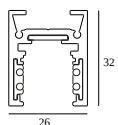

24144 0010 GC SPY 39 TUBE GC

24144 0010 W SPY 39 TUBE W

24144 0070 SPY 39 TUBE SBL

COMPATIBELE DRAAGSTRUCTUREN

SHIFTLINE M26L profile (+ SHIFTLINE M26L MATRIX)

Beschikbare kleuren

23358 0000 SLM26L - PROFILE

23358 0010 SLM26L - PROFILE 1m

23358 0020 SLM26L - PROFILE 2m

23358 0030 SLM26L - PROFILE 3m

DELTALIGHT

M26L - SPY 391 92720 DIM5

23259 9225 B

SHIFTLINE M35R profile

Beschikbare kleuren