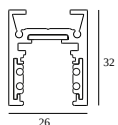

24144 0010 GC SPY 39 TUBE GC

24144 0010 W SPY 39 TUBE W

24144 0070 SPY 39 TUBE SBL

COMPATIBELE DRAAGSTRUCTUREN

SHIFTLINE M26L profile (+ SHIFTLINE M26L MATRIX)

Beschikbare kleuren

23358 0000 SLM26L - PROFILE

23358 0010 SLM26L - PROFILE 1m

23358 0020 SLM26L - PROFILE 2m

23358 0030 SLM26L - PROFILE 3m

DELTALIGHT

M26L - SPY 391 92720 DIM5

23259 9225 B

SHIFTLINE M35R profile

Beschikbare kleuren