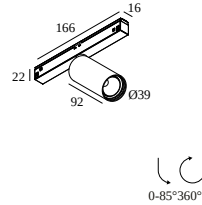

M26L - SPY 391 92720 DIM5

23259 9225 B

BESCHIKBAAR IN
ZWART 23259 9225 B
ALU GEBORSTELD 23259 9225 BRA
GEBORSTELD ANTRACIET 23259 9225 BRAT
GEBORSTELD KOPER 23259 9225 BRCU
GEBORSTELD GOUD 23259 9225 BRG
GEBORSTELD OUD BRONS 23259 9225 BROB
FLEMISH BRONZE 23259 9225 FBR
FLEMISH GOLD 23259 9225 FG
GOUD KLEUR 23259 9225 GC
PIANO ZWART 23259 9225 PB
WIT 23259 9225 W

[Bekijk op website](#)

Algemene info

LOCATIE	binnen
INSTALLATIE	Laagspanningssystemen Laagspanningssysteem montage
STOF EN WATERDICHTHEID	IP20
GEWICHT (KG)	0.3
RICHTBAARHEID	0° tot 85° zwenkbaar, 360° roteerbaar
INFO	REFLECTOR FL-20° EXCL.LED POWER SUPPLY 48V-DC

10

Dimtype: niet dimbaar

Uitsparingsmaat (mm): 40

21012 0240 LED POWER SUPPLY 48V-DC / 200W

20

Dimtype: niet dimbaar

Uitsparingsmaat (mm): 40

Licht veranderende onderdelen

23375 0000 SLM35R - PROFILE

23375 0010 SLM35R - PROFILE 1m

23375 0020 SLM35R - PROFILE 2m

23375 0030 SLM35R - PROFILE 3m

Notes: