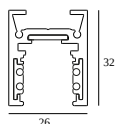

24144 0010 GC SPY 39 TUBE GC

24144 0010 W SPY 39 TUBE W

24144 0070 SPY 39 TUBE SBL

COMPATIBELE DRAAGSTRUCTUREN

SHIFTLINE M26L profile (+ SHIFTLINE M26L MATRIX)

Beschikbare kleuren

23358 0000 SLM26L - PROFILE

23358 0010 SLM26L - PROFILE 1m

23358 0020 SLM26L - PROFILE 2m

23358 0030 SLM26L - PROFILE 3m

DELTALIGHT

M26L - SPY 391 92720 DIM5

23259 9225 B

SHIFTLINE M35R profile

Beschikbare kleuren