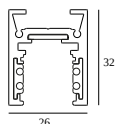

24144 0010 GC SPY 39 TUBE GC

24144 0010 W SPY 39 TUBE W

24144 0070 SPY 39 TUBE SBL

COMPATIBELE DRAAGSTRUCTUREN

SHIFTLINE M26L profile (+ SHIFTLINE M26L MATRIX)

Beschikbare kleuren

23358 0000 SLM26L - PROFILE

23358 0010 SLM26L - PROFILE 1m

23358 0020 SLM26L - PROFILE 2m

23358 0030 SLM26L - PROFILE 3m

DELTALIGHT

M26L - SPY 391 92720 DIM5

23259 9225 B

SHIFTLINE M35R profile

Beschikbare kleuren