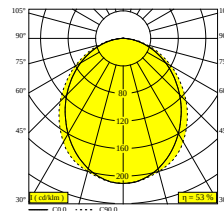

MIKALINE L198 927

30612 9200 B

DISPONIBILE IN
NERO 30612 9200 B

ORO COLORATO 30612 9200 GC

[Visualizza sul sito web](#)

Informazioni generali

AMBIENTE	indoor
IP	Soffitto A superficie, Soffitto Sospeso, Parete A superficie
PROTEZIONE DELL'INGRESSO	IP20
PESO (KG)	1.1
ORIENTABILITÀ	non regolabile
INFORMAZIONI	INCL.PLUG-IN-48V CABLE 11cm black EXCL.LED POWER SUPPLY 48V-DC connection max.140W (3A)