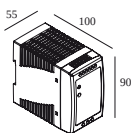

Per istruzioni di installazione dettagliate, consultare il manuale : [30612_XXX0_HAND.pdf](#)

CONCLUDI CONFIGURAZIONE

Cavi di alimentazione

30610 0100 PLUG-IN 48V CABLE 11cm black

30610 0110 PLUG-IN 48V CABLE 1,5m black

30610 0120 PLUG-IN 48V CABLE 3m black

30610 0140 B CONNECTION CLIP 1 x PLUG-IN 48V B

Dimensione del foro (mm): 51

Alimentatore per led

300 89 48 100 LED POWER SUPPLY 48V-DC / 100W DIN

Tipo di regolazione: non dimmerabile