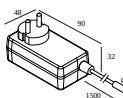

30610 0190 POWER ADAPTER 48V-DC / 60W PLUG-IN

Tipo di regolazione: non dimmerabile