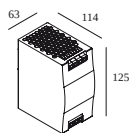

30610 0120 PLUG-IN 48V CABLE 3m black

30610 0140 B CONNECTION CLIP 1 x PLUG-IN 48V B

Dimensione del foro (mm): 51

Alimentatore per led

300 89 48 100 LED POWER SUPPLY 48V-DC / 100W DIN

Tipo di regolazione: non dimmerabile