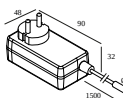

## MIKALINE L198 927

30612 9200 B

**21032 0331** LED POWER SUPPLY 48V-DC / 90W DIM1

Dimmtyp: 1-10V

Ausschnittmaß (mm): 75

**21032 0345** LED POWER SUPPLY 48V-DC / 90W DIM5

Dimmtyp: DALI

Ausschnittmaß (mm): 75