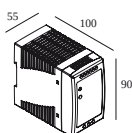

LED Betriebsgeräte

300 89 48 100 LED POWER SUPPLY 48V-DC / 100W DIN

☐

Dimmtyp: nicht dimmbar