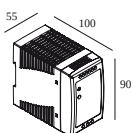

Светодиодные источники питания

300 89 48 100 LED POWER SUPPLY 48V-DC / 100W DIN

☐

Тип диммирования: не диммированный