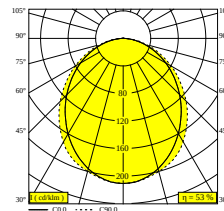

MIKALINE L148 930

30611 9300 GC

ВАРИАНТЫ ЦВЕТА КОРПУСА

ЧЕРНЫЙ 30611 9300 B

ЗОЛОТО ЦВЕТНОЕ 30611 9300 GC

[Веб-страница продукта](#)

Общая информация

ПРЕДНАЗНАЧЕН ДЛЯ УСТАНОВКИ	внутреннее
МОНТАЖ	ПОТОЛОК НАКЛАДНОЙ, ПОТОЛОК ПОДВЕСНОЙ, СТЕНА НАКЛАДНОЙ
ЗАЩИТА ОТ ПЫЛИ И ВЛАГИ	IP20
ВЕС (КГ)	0,8
РЕГУЛИРУЕМОСТЬ	не регулируется
ИНФОРМАЦИЯ	INCL.PLUG-IN-48V CABLE 11cm black EXCL.LED POWER SUPPLY 48V-DC connection max.140W (3A)