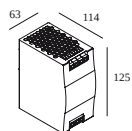

300 89 48 240 LED POWER SUPPLY 48V-DC / 240W DIN

☐

Tipo di regolazione: non dimmerabile