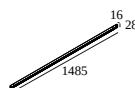

MIKALINE L148 930

30611 9300 GC

DISPONIBILE IN

NERO 30611 9300 B

ORO COLORATO 30611 9300 GC

[Visualizza sul sito web](#)

Informazioni generali

AMBIENTE	indoor
IP	Soffitto A superficie, Soffitto Sospeso, Parete A superficie
PROTEZIONE DELL'INGRESSO	IP20
PESO (KG)	0.8
ORIENTABILITÀ	non regolabile
INFORMAZIONI	INCL.PLUG-IN-48V CABLE 11cm black EXCL.LED POWER SUPPLY 48V-DC connection max.140W (3A)