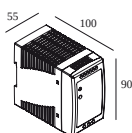

30610 0110 PLUG-IN 48V CABLE 1,5m black

30610 0120 PLUG-IN 48V CABLE 3m black

30610 0140 B CONNECTION CLIP 1 x PLUG-IN 48V B

Dimensione del foro (mm): 51

Alimentatore per led

300 89 48 100 LED POWER SUPPLY 48V-DC / 100W DIN