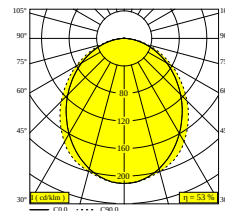

MIKALINE L148 930

30611 9300 GC

DISPONIBILE IN

NERO 30611 9300 B

ORO COLORATO 30611 9300 GC

[Visualizza sul sito web](#)

Informazioni generali

AMBIENTE	indoor
IP	Soffitto A superficie, Soffitto Sospeso, Parete A superficie
PROTEZIONE DELL'INGRESSO	IP20
PESO (KG)	0.8
ORIENTABILITÀ	non regolabile
INFORMAZIONI	INCL.PLUG-IN-48V CABLE 11cm black EXCL.LED POWER SUPPLY 48V-DC connection max.140W (3A)