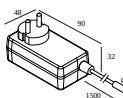

Dimensione del foro (mm): 75

21032 0345 LED POWER SUPPLY 48V-DC / 90W DIM5

Tipo di regolazione: DALI

Dimensione del foro (mm): 75

30610 0190 POWER ADAPTER 48V-DC / 60W PLUG-IN

Tipo di regolazione: non dimmerabile