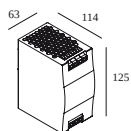

30610 0120 PLUG-IN 48V CABLE 3m black

30610 0140 B CONNECTION CLIP 1 x PLUG-IN 48V B

Uitsparingsmaat (mm): 51

LED voedingen

300 89 48 100 LED POWER SUPPLY 48V-DC / 100W DIN

Dimtype: niet dimbaar

300 89 48 240 LED POWER SUPPLY 48V-DC / 240W DIN