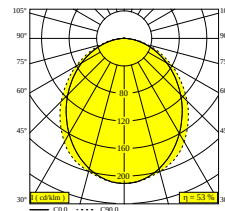

MIKALINE L148 930

30611 9300 GC

BESCHIKBAAR IN
ZWART 30611 9300 B
GOUD KLEUR 30611 9300 GC

[Bekijk op website](#)

Algemene info

LOCATIE	binnen
INSTALLATIE	Plafond Opbouw, Plafond Gependeld, Wand Opbouw
STOF EN WATERDICHTHEID	IP20
GEWICHT (KG)	0.8
RICHTBAARHEID	niet richtbaar
INFO	INCL.PLUG-IN-48V CABLE 11cm black EXCL.LED POWER SUPPLY 48V-DC connection max.140W (3A)