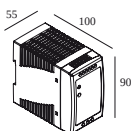

LED voedingen

300 89 48 100 LED POWER SUPPLY 48V-DC / 100W DIN

☐

Dimtype: niet dimbaar