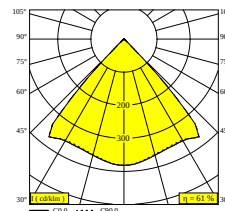

NOCTA SQ85 DOWN-UP VWFL 927

30120 9200 FBRX

DOSTĘPNE W

ALU SZARY 30120 9200 A

CZARNY 30120 9200 B

FLEMISH BRONZE NA ZEWNĄTRZ 30120 9200 FBRX

ANTRACYT 30120 9200 N

BIĄŁY 30120 9200 W