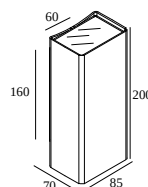

NOCTA SQ85 DOWN-UP VWFL 927

30120 9200 FBRX

DOSTĘPNE W

ALU SZARY 30120 9200 A

CZARNY 30120 9200 B

FLEMISH BRONZE NA ZEWNĄTRZ 30120 9200 FBRX

ANTRACYT 30120 9200 N

BIĄŁY 30120 9200 W

Zobacz na stronie internetowej

Ogólne informacje

LOKALIZACJA	zewnątrzne
MONTAŻ	Ściana Montowane na powierzchni
STOPIEŃ OCHRONY	IP65
OCHRONA PRZED UDERZENIEM MECHANICZNYM	IK06
WAGA (KG)	1.4
MOŻLIWOŚĆ REGULACJI	bez regulacji
INFORMACJA	INCL.2 x LENS INCL.LED POWER SUPPLY 350 mA-DC