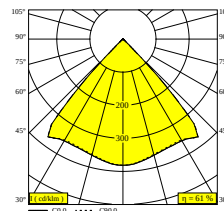

## NOCTA SQ85 DOWN-UP VWFL 927

30120 9200 FBRX

BESCHIKBAAR IN

**ALU GRIJS** 30120 9200 A

**ZWART** 30120 9200 B

**FLEMISH BRONZE VOOR BUITEN** 30120 9200 FBRX

**ANTRACIET** 30120 9200 N

**WIT** 30120 9200 W