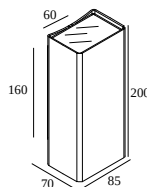

## NOCTA SQ85 DOWN-UP VWFL 927

30120 9200 FBRX

BESCHIKBAAR IN

**ALU GRIJS** 30120 9200 A

**ZWART** 30120 9200 B

**FLEMISH BRONZE VOOR BUITEN** 30120 9200 FBRX

**ANTRACIET** 30120 9200 N

**WIT** 30120 9200 W

### Algemene info

<b>LOCATIE</b>	buiten
<b>INSTALLATIE</b>	Wand Opbouw
<b>STOF EN WATERDICHTHEID</b>	IP65
<b>IK</b>	IK06
<b>GEWICHT (KG)</b>	1.4
<b>RICHTBAARHEID</b>	niet richtbaar
<b>INFO</b>	INCL.2 x LENS INCL.LED POWER SUPPLY 350 mA-DC