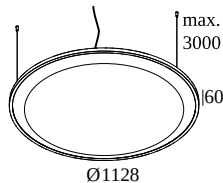

SOLI - SHHH PLUS 120/8 SCARLET DIM5

21425 0005 B

ВАРИАНТЫ ЦВЕТА КОРПУСА

ЧЕРНЫЙ 21425 0005 B

БЕЛЫЙ 21425 0005 W

 [Веб страница продукта](#)

Общая информация

ПРЕДНАЗНАЧЕН ДЛЯ УСТАНОВКИ	внутреннее
МОНТАЖ	ПОТОЛОК ПОДВЕСНОЙ
ЗАЩИТА ОТ ПЫЛИ И ВЛАГИ	IP20
ВЕС (КГ)	4.3
РЕГУЛИРУЕМОСТЬ	не регулируется
ИНФОРМАЦИЯ	FOR max.8 x SOLI 52 - SHHH or max.6 x SOLI - 52 SHHH SOFT INCL.DIMMABLE LED POWER SUPPLY 250/600mA INCL.3 x CABLE SUSPENSION SINGLE AUTO. 3.0m INCL.1 x CABLE 4 x 0.75mm ² 3m