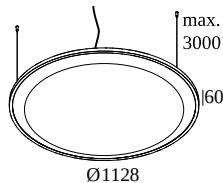

DELTALIGHT

SOLI - SHHH PLUS 120/8 SCARLET DIM5

21425 0005 B

ERHÄLTLICH IN
SCHWARZ 21425 0005 B
WEISS 21425 0005 W

[Auf der Website anzeigen](#)

Allgemeine Information

ANWENDUNGSBEREICH	innenbereich
INSTALLATION	Decke Pendel
SCHUTZ GEGEN EINDRINGEN	IP20
GEWICHT (KG)	4.3
VERSTELLBARKEIT	nicht verstellbar
INFORMATION	FOR max.8 x SOLI 52 - SHHH or max.6 x SOLI - 52 SHHH SOFT INCL.DIMMABLE LED POWER SUPPLY 250/600mA INCL.3 x CABLE SUSPENSION SINGLE AUTO. 3.0m INCL.1 x CABLE 4 x 0.75mm² 3m

Elektrische Informationen

KLASSE	I
NETZGERÄT	YES
ART DER DIMMUNG	DALI

Bemerkungen

[Click here for SOLI - SHHH 120 acoustic specifications](#)

Optionen

CABLE BASE R/S

Detaillierte Installationsanweisungen finden Sie in der Montageanleitung : [27179_0005_HAND.pdf](#)

KOMPATIBLE TEILE

Stromversorgung

41 **203 99 55** CABLE BASE R