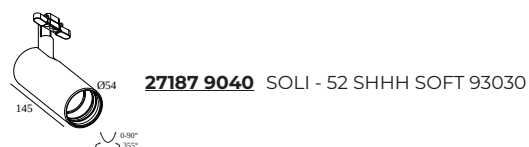

COMPATIBELE ARMATUREN

SOLISCAPE - 52 SHHH