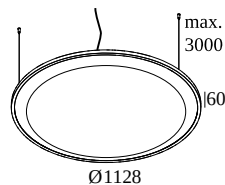

SOLI - SHHH PLUS 120/8 SCARLET DIM5

21425 0005 B

BESCHIKBAAR IN
ZWART 21425 0005 B
WIT 21425 0005 W

 [Bekijk op website](#)

Algemene info

LOCATIE	binnen
INSTALLATIE	Plafond Gependeld
STOF EN WATERDICHTHEID	IP20
GEWICHT (KG)	4.3
RICHTBAARHEID	niet richtbaar
INFO	FOR max.8 x SOLI 52 - SHHH or max.6 x SOLI - 52 SHHH SOFT INCL.DIMMABLE LED POWER SUPPLY 250/600mA INCL.3 x CABLE SUSPENSION SINGLE AUTO. 3.0m INCL.1 x CABLE 4 x 0.75mm ² 3m