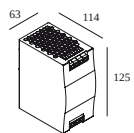

30610 0120 PLUG-IN 48V CABLE 3m black

30610 0140 B CONNECTION CLIP 1 x PLUG-IN 48V B

Ausschnittmaß (mm): 51

LED Betriebsgeräte

300 89 48 100 LED POWER SUPPLY 48V-DC / 100W DIN

Dimmtyp: nicht dimmbar

300 89 48 240 LED POWER SUPPLY 48V-DC / 240W DIN