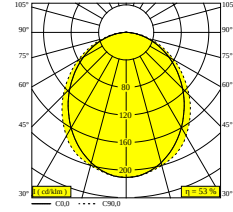

MIKALINE L148 930

30611 9300 B

ERHÄLTlich IN
SCHWARZ 30611 9300 B
GOLDFARBEN 30611 9300 GC

 [Auf der Website anzeigen](#)

Allgemeine Information

| | |
|--------------------------------|---|
| ANWENDUNGSBEREICH | innenbereich |
| INSTALLATION | Decke Aufbau, Decke Pendel, Wand Aufbau |
| SCHUTZ GEGEN EINDRINGEN | IP20 |
| GEWICHT (KG) | 0,8 |
| VERSTELLBARKEIT | nicht verstellbar |
| INFORMATION | INCL.PLUG-IN-48V CABLE 11cm black EXCL.LED POWER SUPPLY 48V-DC connection max.140W (3A) |