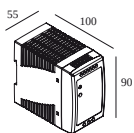

Detaillierte Installationsanweisungen finden Sie in der Montageanleitung : [30611_XXX0_HAND.pdf](#)

SPEZIFIKATION FERTIGSTELLEN

Stromversorgung

30610 0100 PLUG-IN 48V CABLE 11cm black

30610 0110 PLUG-IN 48V CABLE 1,5m black

30610 0120 PLUG-IN 48V CABLE 3m black

30610 0140 B CONNECTION CLIP 1 x PLUG-IN 48V B

Ausschnittmaß (mm): 51

LED Betriebsgeräte

300 89 48 100 LED POWER SUPPLY 48V-DC / 100W DIN

Dimmtyp: nicht dimmbar

300 89 48 240 LED POWER SUPPLY 48V-DC / 240W DIN