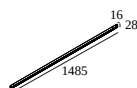

MIKALINE L148 930

30611 9300 B

DISPONIBLE EN
NOIR 30611 9300 B
COULEUR OR 30611 9300 GC

 [Voir sur le site Web](#)

Informations générales

EMPLACEMENT	interieur
INSTALLATION	Plafond Applique,Plafond Suspendu,Mur Applique
INDICE DE PROTECTION	IP20
POIDS (KG)	0.8
ORIENTATION	non réglable
INFORMATIONS	INCL.PLUG-IN-48V CABLE 11cm black EXCL.LED POWER SUPPLY 48V-DC connection max.140W (3A)