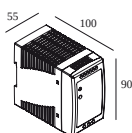

Pour des instructions d'installation détaillées, veuillez consulter le manuel : [30611_XXX0_HAND.pdf](#)

TERMINEZ VOTRE SPÉCIFICATION

le cable d'alimentation

30610 0100 PLUG-IN 48V CABLE 11cm black

30610 0110 PLUG-IN 48V CABLE 1,5m black

30610 0120 PLUG-IN 48V CABLE 3m black

30610 0140 B CONNECTION CLIP 1 x PLUG-IN 48V B

Dimension de découpe (mm): 51

les alimentations led

300 89 48 100 LED POWER SUPPLY 48V-DC / 100W DIN

Type de gradation: non dimmable