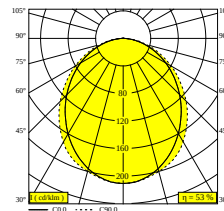

MIKALINE L148 930

30611 9300 B

DISPONIBLE EN
NOIR 30611 9300 B
COULEUR OR 30611 9300 GC

 [Voir sur le site Web](#)

Informations générales

EMPLACEMENT	interieur
INSTALLATION	Plafond Applique,Plafond Suspendu,Mur Applique
INDICE DE PROTECTION	IP20
POIDS (KG)	0.8
ORIENTATION	non réglable
INFORMATIONS	INCL.PLUG-IN-48V CABLE 11cm black EXCL.LED POWER SUPPLY 48V-DC connection max.140W (3A)