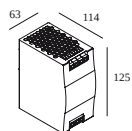

30610 0120 PLUG-IN 48V CABLE 3m black

30610 0140 B CONNECTION CLIP 1 x PLUG-IN 48V B

Dimension de découpe (mm): 51

les alimentations led

300 89 48 100 LED POWER SUPPLY 48V-DC / 100W DIN

Type de gradation: non dimmable