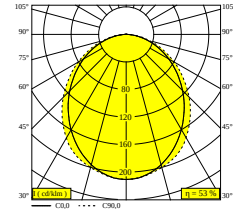

MIKALINE L148 930

30611 9300 B

BESCHIKBAAR IN

ZWART 30611 9300 B

GOUD KLEUR 30611 9300 GC

 [Bekijk op website](#)

Algemene info

LOCATIE	binnen
INSTALLATIE	Plafond Opbouw, Plafond Gependeld, Wand Opbouw
STOF EN WATERDICHTHEID	IP20
GEWICHT (KG)	0.8
RICHTBAARHEID	niet richtbaar
INFO	INCL.PLUG-IN-48V CABLE 11cm black EXCL.LED POWER SUPPLY 48V-DC connection max.140W (3A)