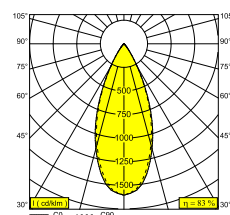

[Voir sur le site Web](#)

Informations générales

EMPLACEMENT	interieur
INSTALLATION	Plafond Encastré
FORME / TAILLE DE DÉCOUPE (MM)	circulaire - 76
PROFONDEUR D'ENCASTREMENT (MM)	90
ÉPAISSEUR DE LA SURFACE DE MONTAGE (MM)	min.5
INDICE DE PROTECTION	IP43/20
POIDS (KG)	0.2
ORIENTATION	non réglable
INFORMATIONS	LENS WFL-40° EXCL.LED POWER SUPPLY 350mA-DC

Informations électriques

CLASSE	III
TYPE DIM	selon le type d'alimentation externe
CLASSE D'ÉNERGIE	D
CERTIFICATS	EPD, LCA

Info Source lumineuse

LIGHTSOURCE NAME	LED
SOURCE DE LUMIÈRE	LED array 6W / CRI>90 (R9: 50) / 2700K / 905lm
VALEURS TM-30	rf: 96 / Rg: 99
SDCM	SDCM2
GROUPE DE RISQUE	RG1
LM80	L90B10 > 50000
BEAMANGLE	40°
TECHNIQUES LED (SOURCE LUMINEUSE)	905lm // 6W // 150lm/W
TECHNIQUES LED (LUMINAIRE)	736lm // 6,9W // 107lm/W

Remarques

High Efficacy : > 100lm/W

Références obligatoires

LED POWER SUPPLY 350mA-DC DIM