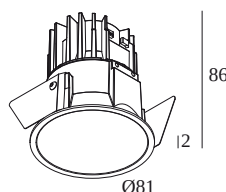

DEEP RINGO HE 92740

19440 9230 BRAT

DISPONIBLE EN

NOIR 19440 9230 B

ALU BROSSÉ 19440 9230 BRA

ANTHRACITE BROSSÉ 19440 9230 BRAT

BRONZE BRUN BROSSÉ 19440 9230 BRBB

CUIVRE BROSSÉ 19440 9230 BRCU

OR BROSSÉ 19440 9230 BRG

BRONZE VIEUX BROSSÉ 19440 9230 BROB

CRÈME 19440 9230 CR

FLEMISH BRONZE 19440 9230 FBR

FLEMISH GOLD 19440 9230 FG

COULEUR OR 19440 9230 GC

NOIR PIANO 19440 9230 PB

BLANC 19440 9230 W

[Voir sur le site Web](#)

Informations générales

EMPLACEMENT	interieur
INSTALLATION	Plafond Encastré
FORME / TAILLE DE DÉCOUPE (MM)	circulaire - 76
PROFONDEUR D'ENCASTREMENT (MM)	90
ÉPAISSEUR DE LA SURFACE DE MONTAGE (MM)	min.5
INDICE DE PROTECTION	IP43/20
POIDS (KG)	0.2
ORIENTATION	non réglable
INFORMATIONS	LENS WFL-40° EXCL.LED POWER SUPPLY 350mA-DC

Informations électriques

CLASSE	III
TYPE DIM	selon le type d'alimentation externe
CLASSE D'ÉNERGIE	D
CERTIFICATS	EPD, LCA

Info Source lumineuse

LIGHTSOURCE NAME	LED
SOURCE DE LUMIÈRE	LED array 6W / CRI>90 (R9: 50) / 2700K / 905lm
VALEURS TM-30	rf: 96 / Rg: 99
SDCM	SDCM2
GROUPE DE RISQUE	RG1
LM80	L90B10 > 50000
BEAMANGLE	40°
TECHNIQUES LED (SOURCE LUMINEUSE)	905lm // 6W // 150lm/W
TECHNIQUES LED (LUMINAIRE)	736lm // 6,9W // 107lm/W

Remarques

High Efficacy : > 100lm/W

Références obligatoires

LED POWER SUPPLY 350mA-DC DIM