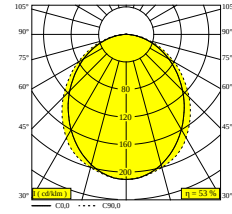

MIKALINE L148 927

30611 9200 B

DOSTĘPNE W
CZARNY 30611 9200 B
ZŁOTO KOLOROWANE 30611 9200 GC

 [Zobacz na stronie internetowej](#)

Ogólne informacje

LOKALIZACJA	wewnętrzne
MONTAŻ	Sufit Montowane na powierzchni, Sufit Podwieszony, Ściana Montowane na powierzchni
STOPIEŃ OCHRONY	IP20
WAGA (KG)	0.8
MOŻLIWOŚĆ REGULACJI	bez regulacji
INFORMACJA	INCL.PLUG-IN-48V CABLE 11cm black EXCL.LED POWER SUPPLY 48V-DC connection max.140W (3A)