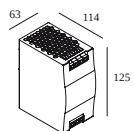

30610 0120 PLUG-IN 48V CABLE 3m black

30610 0140 B CONNECTION CLIP 1 x PLUG-IN 48V B

Wymiar wycięcia (mm): 51

Zasilacz LED

300 89 48 100 LED POWER SUPPLY 48V-DC / 100W DIN

Typ ściemniania: nie ściemnialny

300 89 48 240 LED POWER SUPPLY 48V-DC / 240W DIN