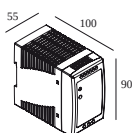

Aby uzyskać szczegółowe instrukcje instalacji, zapoznaj się z instrukcją : [30611_XXX0_HAND.pdf](#)

ZAKOŃCZ SWOJĄ SPECYFIKACJĘ

Zasilanie

30610 0100 PLUG-IN 48V CABLE 11cm black

30610 0110 PLUG-IN 48V CABLE 1,5m black

30610 0120 PLUG-IN 48V CABLE 3m black

30610 0140 B CONNECTION CLIP 1 x PLUG-IN 48V B

Wymiar wycięcia (mm): 51

Zasilacz LED

300 89 48 100 LED POWER SUPPLY 48V-DC / 100W DIN

Typ ściemniania: nie ściemnialny

300 89 48 240 LED POWER SUPPLY 48V-DC / 240W DIN