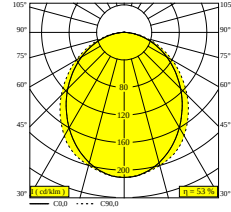

MIKALINE L148 927

30611 9200 B

BESCHIKBAAR IN

ZWART 30611 9200 B

GOUD KLEUR 30611 9200 GC

[Bekijk op website](#)

Algemene info

LOCATIE	binnen
INSTALLATIE	Plafond Opbouw, Plafond Gependeld, Wand Opbouw
STOF EN WATERDICHTHEID	IP20
GEWICHT (KG)	0.8
RICHTBAARHEID	niet richtbaar
INFO	INCL.PLUG-IN-48V CABLE 11cm black EXCL.LED POWER SUPPLY 48V-DC connection max.140W (3A)