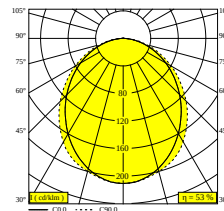

## MIKALINE L148 927

30611 9200 B

DISPONIBLE EN  
**NEGRO** 30611 9200 B  
**ORO COLOREADO** 30611 9200 GC

[Ver en el sitio web](#)