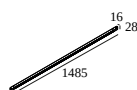

## MIKALINE L148 927

30611 9200 B

ERHÄLTlich IN  
**SCHWARZ** 30611 9200 B  
**GOLDFARBEN** 30611 9200 GC

 [Auf der Website anzeigen](#)

Allgemeine Information	
<b>ANWENDUNGSBEREICH</b>	innenbereich
<b>INSTALLATION</b>	Decke Aufbau, Decke Pendel, Wand Aufbau
<b>SCHUTZ GEGEN EINDRINGEN</b>	IP20
<b>GEWICHT (KG)</b>	0,8
<b>VERSTELLBARKEIT</b>	nicht verstellbar
<b>INFORMATION</b>	INCL.PLUG-IN-48V CABLE 11cm black EXCL.LED POWER SUPPLY 48V-DC connection max.140W (3A)