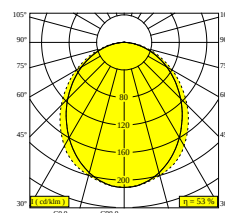

## MIKALINE L148 927

30611 9200 B

ERHÄLTlich IN  
**SCHWARZ** 30611 9200 B  
**GOLDFARBEN** 30611 9200 GC

 [Auf der Website anzeigen](#)

Allgemeine Information	
<b>ANWENDUNGSBEREICH</b>	innenbereich
<b>INSTALLATION</b>	Decke Aufbau, Decke Pendel, Wand Aufbau
<b>SCHUTZ GEGEN EINDRINGEN</b>	IP20
<b>GEWICHT (KG)</b>	0,8
<b>VERSTELLBARKEIT</b>	nicht verstellbar
<b>INFORMATION</b>	INCL.PLUG-IN-48V CABLE 11cm black EXCL.LED POWER SUPPLY 48V-DC connection max.140W (3A)