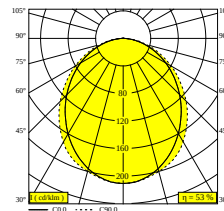

MIKALINE L148 927

30611 9200 B

DISPONIBLE EN
NOIR 30611 9200 B
COULEUR OR 30611 9200 GC

[Voir sur le site Web](#)

Informations générales	
EMPLACEMENT	interieur
INSTALLATION	Plafond Applique,Plafond Suspendu,Mur Applique
INDICE DE PROTECTION	IP20
POIDS (KG)	0.8
ORIENTATION	non réglable
INFORMATIONS	INCL.PLUG-IN-48V CABLE 11cm black EXCL.LED POWER SUPPLY 48V-DC connection max.140W (3A)