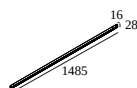

MIKALINE L148 927

30611 9200 B

DISPONIBLE EN
NOIR 30611 9200 B
COULEUR OR 30611 9200 GC

[Voir sur le site Web](#)

Informations générales	
EMPLACEMENT	interieur
INSTALLATION	Plafond Applique,Plafond Suspendu,Mur Applique
INDICE DE PROTECTION	IP20
POIDS (KG)	0.8
ORIENTATION	non réglable
INFORMATIONS	INCL.PLUG-IN-48V CABLE 11cm black EXCL.LED POWER SUPPLY 48V-DC connection max.140W (3A)