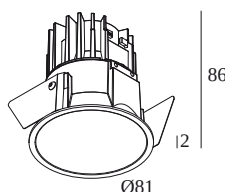

DEEP RINGO HE 92740

19440 9230 BRA

DISPONIBLE EN

NOIR 19440 9230 B

ALU BROSSÉ 19440 9230 BRA

ANTHRACITE BROSSÉ 19440 9230 BRAT

BRONZE BRUN BROSSÉ 19440 9230 BRBB

CUIVRE BROSSÉ 19440 9230 BRCU

OR BROSSÉ 19440 9230 BRG

BRONZE VIEUX BROSSÉ 19440 9230 BROB

CRÈME 19440 9230 CR

FLEMISH BRONZE 19440 9230 FBR

FLEMISH GOLD 19440 9230 FG

COULEUR OR 19440 9230 GC

NOIR PIANO 19440 9230 PB

BLANC 19440 9230 W

[Voir sur le site Web](#)

Informations générales

EMPLACEMENT	interieur
INSTALLATION	Plafond Encastré
FORME / TAILLE DE DÉCOUPE (MM)	circulaire - 76
PROFONDEUR D'ENCASTREMENT (MM)	90
ÉPAISSEUR DE LA SURFACE DE MONTAGE (MM)	min.5
INDICE DE PROTECTION	IP43/20
POIDS (KG)	0.2
ORIENTATION	non réglable
INFORMATIONS	LENS WFL-40° EXCL.LED POWER SUPPLY 350mA-DC

Informations électriques

CLASSE	III
TYPE DIM	selon le type d'alimentation externe
CLASSE D'ÉNERGIE	D
CERTIFICATS	EPD, LCA

Info Source lumineuse

LIGHTSOURCE NAME	LED
SOURCE DE LUMIÈRE	LED array 6W / CRI>90 (R9: 50) / 2700K / 905lm
VALEURS TM-30	rf: 96 / Rg: 99
SDCM	SDCM2
GROUPE DE RISQUE	RG1
LM80	L90B10 > 50000
BEAMANGLE	40°
TECHNIQUES LED (SOURCE LUMINEUSE)	905lm // 6W // 150lm/W
TECHNIQUES LED (LUMINAIRE)	736lm // 6,9W // 107lm/W

Remarques

High Efficacy : > 100lm/W

Références obligatoires

LED POWER SUPPLY 350mA-DC DIM