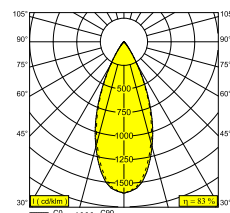

[Voir sur le site Web](#)

Informations générales

EMPLACEMENT	interieur
INSTALLATION	Plafond Encastré
FORME / TAILLE DE DÉCOUPE (MM)	circulaire - 76
PROFONDEUR D'ENCASTREMENT (MM)	90
ÉPAISSEUR DE LA SURFACE DE MONTAGE (MM)	min.5
INDICE DE PROTECTION	IP43/20
POIDS (KG)	0.2
ORIENTATION	non réglable
INFORMATIONS	LENS WFL-40° EXCL.LED POWER SUPPLY 350mA-DC

Informations électriques

CLASSE	III
TYPE DIM	selon le type d'alimentation externe
CLASSE D'ÉNERGIE	D
CERTIFICATS	EPD, LCA

Info Source lumineuse

LIGHTSOURCE NAME	LED
SOURCE DE LUMIÈRE	LED array 6W / CRI>90 (R9: 50) / 2700K / 905lm
VALEURS TM-30	rf: 96 / Rg: 99
SDCM	SDCM2
GROUPE DE RISQUE	RG1
LM80	L90B10 > 50000
BEAMANGLE	40°
TECHNIQUES LED (SOURCE LUMINEUSE)	905lm // 6W // 150lm/W
TECHNIQUES LED (LUMINAIRE)	736lm // 6,9W // 107lm/W

Remarques

High Efficacy : > 100lm/W

Références obligatoires

LED POWER SUPPLY 350mA-DC DIM