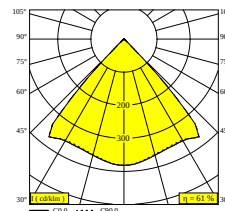

 [Bekijk op website](#)

Algemene info

LOCATIE	buiten
INSTALLATIE	Wand Opbouw
STOF EN WATERDICHTHEID	IP65
IK	IK06
GEWICHT (KG)	1.4
RICHTBAARHEID	niet richtbaar
INFO	INCL.2 x LENS INCL.LED POWER SUPPLY 350 mA-DC