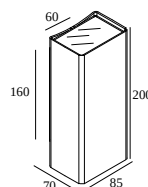

NOCTA SQ85 DOWN-UP VWFL 927

30120 9200 A

BESCHIKBAAR IN

ALU GRIJS 30120 9200 A

ZWART 30120 9200 B

FLEMISH BRONZE VOOR BUITEN 30120 9200 FBRX

ANTRACIET 30120 9200 N

WIT 30120 9200 W

 [Bekijk op website](#)

Algemene info

LOCATIE	buiten
INSTALLATIE	Wand Opbouw
STOF EN WATERDICHTHEID	IP65
IK	IK06
GEWICHT (KG)	1.4
RICHTBAARHEID	niet richtbaar
INFO	INCL.2 x LENS INCL.LED POWER SUPPLY 350 mA-DC