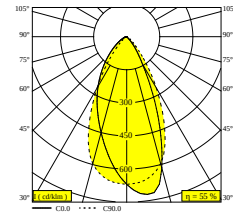

**МАТОВАЯ СТАРАЯ БРОНЗА** 23436 9005 BROB

**ФЛАМАНДСКАЯ БРОНЗА** 23436 9005 FBR

**ФЛАМАНДСКОЕ ЗОЛОТО** 23436 9005 FG

**ЗОЛОТО ЦВЕТНОЕ** 23436 9005 GC

**БЕЛЫЙ** 23436 9005 W

0-85°/355°

[Веб страница продукта](#)