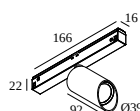

Zobacz na stronie internetowej