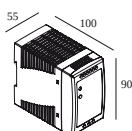

DELTALIGHT

M26L - SPY 39 WALLWASH SOFT 930 DIM5

23436 9005 W

ZAKOŃCZ SWOJĄ SPECYFIKACJĘ

Zasilacz LED

opraw

opraw wskazuje, ile urządzeń można podłączyć (min -> max) do zasilacza. Wartości przed i po '|' odpowiadają odpowiednio minimalnemu i maksymalnemu prądowi sterującemu. Wartości w nawiasach dotyczą 110V.

Prąd min. | Prąd max.

300 89 48 100 LED POWER SUPPLY 48V-DC / 100W DIN

8

Typ ściemniania: nie ściemnialny