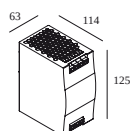

300 89 48 240 LED POWER SUPPLY 48V-DC / 240W DIN

20

Typ ściemniania: nie ściemnialny