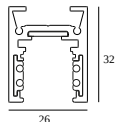

KOMPATYBILNE KOMPOZYTY

SHIFTLINE M26L profile (+ SHIFTLINE M26L MATRIX)

Dostępne kolory

23358 0000 SLM26L - PROFILE