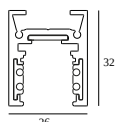

23358 0010 SLM26L - PROFILE 1m