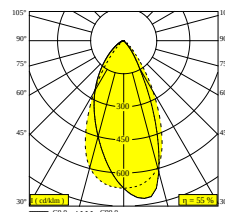

Zobacz na stronie internetowej

Ogólne informacje

LOKALIZACJA	wewnętrzne
MONTAŻ	Systemy niskiego napięcia Oprawa systemowa
STOPIEŃ OCHRONY	IP20
WAGA (KG)	0.3
MOŻLIWOŚĆ REGULACJI	0° to 85° obrotowe, 360° obrotowy
INFORMACJA	WALLWASH LENS EXCLLED POWER SUPPLY 48V-DC

Informacje elektryczne

ELEKTRYCZNY	48V-DC
KLASA	III
TYP ŚCIEMNIACZA	ściemniany poprzez DALI
KLASA ENERGETYCZNA	F

Informacje o źródle światła

LIGHTSOURCE NAME	LED
ŹRÓDŁO ŚWIATŁA	LED array 6W / CRI>90 (R9: 50) / 3000K-1800K / 623lm
TM-30 VALUES	rf: 90 / Rg: 99
SDCM	SDCM2
GRUPA RYZYKA	RG1
LM80	L90B10 > 50000
TECHNOLOGIA LED (ŹRÓDŁO ŚWIATŁA)	623lm // 6W // 105lm/W
TECHNOLOGIA LED (OPRAWA)	341lm // 6,9W // 49lm/W

Wymagania

LED POWER SUPPLY 48V-DC

Aby uzyskać szczegółowe instrukcje instalacji, zapoznaj się z instrukcją : [23436_XXX5_HAND.pdf](#)