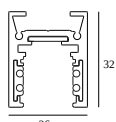

#### SHIFTLINE M26L profile (+ SHIFTLINE M26L MATRIX)

Dostępne kolory

**23358 0000** SLM26L - PROFILE

**23358 0010** SLM26L - PROFILE 1m

**23358 0020** SLM26L - PROFILE 2m