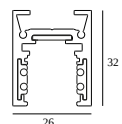

SHIFTLINE M26L profile (+ SHIFTLINE M26L MATRIX)

Beschikbare kleuren

23358 0000 SLM26L - PROFILE

23358 0010 SLM26L - PROFILE 1m

23358 0020 SLM26L - PROFILE 2m

DELTALIGHT

M26L - SPY 39 WALLWASH SOFT 930 DIM5