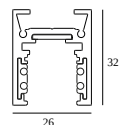

SHIFTLINE M26L profile (+ SHIFTLINE M26L MATRIX)

Beschikbare kleuren

23358 0000 SLM26L - PROFILE

23358 0010 SLM26L - PROFILE 1m

23358 0020 SLM26L - PROFILE 2m

DELTALIGHT

M26L - SPY 39 WALLWASH SOFT 930 DIM5