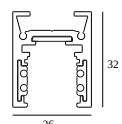

SHIFTLINE M26L profile (+ SHIFTLINE M26L MATRIX)

Beschikbare kleuren

23358 0000 SLM26L - PROFILE

23358 0010 SLM26L - PROFILE 1m

23358 0020 SLM26L - PROFILE 2m

DELTALIGHT

M26L - SPY 39 WALLWASH SOFT 930 DIM5