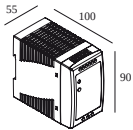

DELTALIGHT

M26L - SPY 39 WALLWASH SOFT 930 DIM5

23436 9005 W

CONCLUDI CONFIGURAZIONE

Alimentatore per led

apparecchi

apparecchi indica quanti dispositivi possono essere collegati (min -> max) all'alimentatore. I valori prima e dopo il '|' corrispondono rispettivamente alla corrente di pilotaggio minima e massima. I valori tra parentesi si applicano a 110V.

Corrente min. | Corrente max.

300 89 48 100 LED POWER SUPPLY 48V-DC / 100W DIN

8

Tipo di regolazione: non dimmerabile