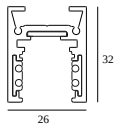

8

Dimmtyp: nicht dimmbar

Ausschnittmaß (mm): 40

21012 0240 LED POWER SUPPLY 48V-DC / 200W

17

Dimmtyp: nicht dimmbar

Ausschnittmaß (mm): 40

KOMPATIBLE KOMPOSITIONEN

SHIFTLINE M26L profile (+ SHIFTLINE M26L MATRIX)

Erhältliche Farben

23358 0000 SLM26L - PROFILE

23358 0010 SLM26L - PROFILE 1m

23358 0020 SLM26L - PROFILE 2m

DELTALIGHT

M26L - SPY 39 WALLWASH SOFT 930 DIM5

23436 9005 W