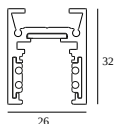

SHIFTLINE M26L profile (+ SHIFTLINE M26L MATRIX)

Erhältliche Farben

23358 0000 SLM26L - PROFILE

23358 0010 SLM26L - PROFILE 1m

23358 0020 SLM26L - PROFILE 2m

DELTALIGHT

M26L - SPY 39 WALLWASH SOFT 930 DIM5

23436 9005 W