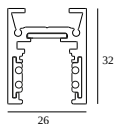

8

Dimmtyp: nicht dimmbar

Ausschnittmaß (mm): 40

21012 0240 LED POWER SUPPLY 48V-DC / 200W

17

Dimmtyp: nicht dimmbar

Ausschnittmaß (mm): 40

KOMPATIBLE KOMPOSITIONEN

SHIFTLINE M26L profile (+ SHIFTLINE M26L MATRIX)

Erhältliche Farben

23358 0000 SLM26L - PROFILE

23358 0010 SLM26L - PROFILE 1m

23358 0020 SLM26L - PROFILE 2m

DELTALIGHT

M26L - SPY 39 WALLWASH SOFT 930 DIM5

23436 9005 W