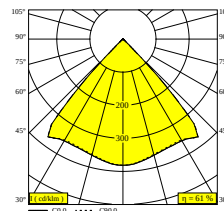

[Ver en el sitio web](#)

Información general

UBICACIÓN	exterior
INSTALACIÓN	Pared Al superficie
PROTECCIÓN DE INGRESO	IP65
PROTECCIÓN CONTRA EL IMPACTO MECÁNICO	IK06
PESO (KG)	1.8
CAPACIDAD DE AJUSTE	no ajustable
INFORMACIÓN	INCL.LENS INCL.DIMMABLE LED POWER SUPPLY 350 mA-DC