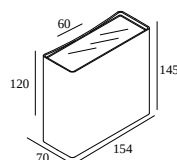

[Ver en el sitio web](#)

Información general

UBICACIÓN	exterior
INSTALACIÓN	Pared Al superficie
PROTECCIÓN DE INGRESO	IP65
PROTECCIÓN CONTRA EL IMPACTO MECÁNICO	IK06
PESO (KG)	1.8
CAPACIDAD DE AJUSTE	no ajustable
INFORMACIÓN	INCL.LENS INCL.DIMMABLE LED POWER SUPPLY 350 mA-DC