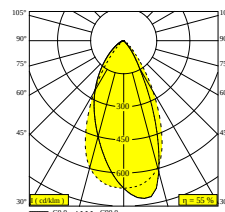

**SZCZOTKOWANE ZŁOTO** 23436 9005 BRG

**STARY BRAZ SZCZOTKOWANY** 23436 9005 BROB

**FLEMISH BRONZE** 23436 9005 FBR

**FLEMISH GOLD** 23436 9005 FG

**ZŁOTO KOLOROWANE** 23436 9005 GC

**BIAŁY** 23436 9005 W

0-85°/355°