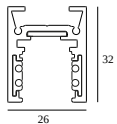

8

Type de gradation: non dimmable

Dimension de découpe (mm): 40

21012 0240 LED POWER SUPPLY 48V-DC / 200W

17

Type de gradation: non dimmable

Dimension de découpe (mm): 40

COMPOSABLES COMPATIBLES

SHIFTLINE M26L profile (+ SHIFTLINE M26L MATRIX)

Couleurs disponibles

23358 0000 SLM26L - PROFILE

23358 0010 SLM26L - PROFILE 1m

23358 0020 SLM26L - PROFILE 2m

DELTALIGHT

M26L - SPY 39 WALLWASH SOFT 930 DIM5