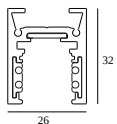

8

Type de gradation: non dimmable

Dimension de découpe (mm): 40

21012 0240 LED POWER SUPPLY 48V-DC / 200W

17

Type de gradation: non dimmable

Dimension de découpe (mm): 40

COMPOSABLES COMPATIBLES

SHIFTLINE M26L profile (+ SHIFTLINE M26L MATRIX)

Couleurs disponibles

23358 0000 SLM26L - PROFILE

23358 0010 SLM26L - PROFILE 1m

23358 0020 SLM26L - PROFILE 2m

DELTALIGHT

M26L - SPY 39 WALLWASH SOFT 930 DIM5