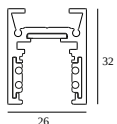

SHIFTLINE M26L profile (+ SHIFTLINE M26L MATRIX)

Couleurs disponibles

23358 0000 SLM26L - PROFILE

23358 0010 SLM26L - PROFILE 1m

23358 0020 SLM26L - PROFILE 2m

DELTALIGHT

M26L - SPY 39 WALLWASH SOFT 930 DIM5