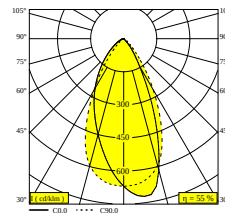

Bekijk op website

Algemene info

LOCATIE	binnen
INSTALLATIE	Laagspanningssystemen Laagspanningssysteem montage
STOF EN WATERDICHTHEID	IP20
GEWICHT (KG)	0.3
RICHTBAARHEID	0° tot 85° zwenkbaar, 360° roteerbaar
INFO	WALLWASH LENS EXCLLED POWER SUPPLY 48V-DC

Elektrische info

INGANGSSPANNING	48V-DC
KLASSE	III
DIM TYPE	DALI
ENERGIE KLASSE	F

Info lichtbron

LIGHTSOURCE NAME	LED
LICHTBRON	LED array 6W / CRI>90 (R9: 50) / 3000K-1800K / 623lm
TM-30-15 WAARDEN	rf: 90 / Rg: 99
SDCM	SDCM2
RISK-GROEP	RG1
LM80	L90B10 > 50000
LED TECHNIEK (LICHTBRON)	623lm // 6W // 105lm/W
LED TECHNIEK (TOESTEL)	341lm // 6,9W // 49lm/W

Benodigdheden

LED POWER SUPPLY 48V-DC

Voor gedetailleerde montage gegevens, consulteer de handleiding : [23436_XXX5_HAND.pdf](#)