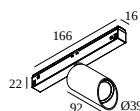

M26L - SPY 39 WALLWASH SOFT 930 DIM5

23436 9005 GC

BESCHIKBAAR IN

ZWART 23436 9005 B

ALU GEBORSTELD 23436 9005 BRA

GEBORSTELD ANTRACIET 23436 9005 BRAT

GEBORSTELD KOPER 23436 9005 BRCU

GEBORSTELD GOUD 23436 9005 BRG

GEBORSTELD OUD BRONS 23436 9005 BROB

FLEMISH BRONZE 23436 9005 FBR

FLEMISH GOLD 23436 9005 FG

GOUD KLEUR 23436 9005 GC

WIT 23436 9005 W

Bekijk op website

Algemene info

LOCATIE	binnen
INSTALLATIE	Laagspanningssystemen Laagspanningssysteem montage
STOF EN WATERDICHTHEID	IP20
GEWICHT (KG)	0.3
RICHTBAARHEID	0° tot 85° zwenkbaar, 360° roteerbaar
INFO	WALLWASH LENS EXCLLED POWER SUPPLY 48V-DC

Elektrische info

INGANGSSPANNING	48V-DC
KLASSE	III
DIM TYPE	DALI
ENERGIE KLASSE	F

Info lichtbron

LIGHTSOURCE NAME	LED
LICHTBRON	LED array 6W / CRI>90 (R9: 50) / 3000K-1800K / 623lm
TM-30-15 WAARDEN	rf: 90 / Rg: 99
SDCM	SDCM2
RISK-GROEP	RG1
LM80	L90B10 > 50000
LED TECHNIEK (LICHTBRON)	623lm // 6W // 105lm/W
LED TECHNIEK (TOESTEL)	341lm // 6,9W // 49lm/W

Benodigdheden

LED POWER SUPPLY 48V-DC

Voor gedetailleerde montage gegevens, consulteer de handleiding : [23436_XXX5_HAND.pdf](#)