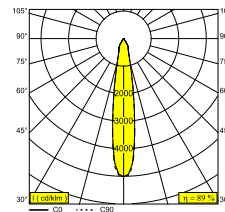

[Bekijk op website](#)

Algemene info

LOCATIE	buiten
INSTALLATIE	Vloer Opbouw
STOF EN WATERDICHTHEID	IP65
IK	IK03
GEWICHT (KG)	1.2
RICHTBAARHEID	180° zwenkbaar, 360° roteerbaar
INFO	REFLECTOR SP-11° INCL.1 x CABLE H05 RN-F 2 x 1mm² 2m INCL.LED POWER SUPPLY 350mA-DC

Elektrische info

ELEKTRISCH	100-240V / 50-60Hz
KLASSE	II
VOEDING INBEGREPEN	YES
DIM TYPE	niet dimbaar
ENERGIE KLASSE	E

Info lichtbron

LIGHTSOURCE NAME	LED
LICHTBRON	LED array 5,8W / CRI>90 (R9: 60) / 2700K / 753lm
TM-30 WAARDEN	rf: 89 / Rg: 100
SMDC	SDCM1
RISK-GROEP	RG1
LM80	L90B10 > 50000
BEAMANGLE	11°
LED TECHNIEK (LICHTBRON)	753lm // 5,8W // 129lm/W
LED TECHNIEK (TOESTEL)	667lm // 6,7W // 100lm/W

Opties

CBOX
IP68 CONNECTION KIT
IP68 CONNECTOR 3P

Accessoires

KAP KIX
HONEYCOMB KIX