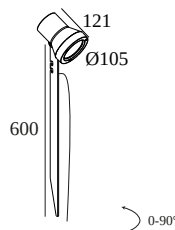

KIX II PIN 92711

13537 9210 N

BESCHIKBAAR IN

ALU GRIJS 13537 9210 A

ANTRACIET 13537 9210 N

DENNENGRÖEN 13537 9210 PGR

[Bekijk op website](#)

Algemene info

LOCATIE	buiten
INSTALLATIE	Vloer Opbouw
STOF EN WATERDICHTHEID	IP65
IK	IK03
GEWICHT (KG)	1.2
RICHTBAARHEID	180° zwenkbaar, 360° roteerbaar
INFO	REFLECTOR SP-11° INCL.1 x CABLE H05 RN-F 2 x 1mm ² 2m INCL.LED POWER SUPPLY 350mA-DC

Elektrische info

ELEKTRISCH	100-240V / 50-60Hz
KLASSE	II
VOEDING INBEGREPEN	YES
DIM TYPE	niet dimbaar
ENERGIE KLASSE	E

Info lichtbron

LIGHTSOURCE NAME	LED
LICHTBRON	LED array 5,8W / CRI>90 (R9: 60) / 2700K / 753lm
TM-30 WAARDEN	rf: 89 / Rg: 100
SMDC	SDCM1
RISK-GROEP	RG1
LM80	L90B10 > 50000
BEAMANGLE	11°
LED TECHNIEK (LICHTBRON)	753lm // 5,8W // 129lm/W
LED TECHNIEK (TOESTEL)	667lm // 6,7W // 100lm/W

VERVOLLEDIG UW SPECIFICATIE

Waterdichte doorverbindingen

216 12 00 CBOX

Uitsparingsmaat (mm): 142 x 142

216 12 01 IP68 CONNECTION KIT

216 12 02 IP68 CONNECTOR 3P

Licht veranderende onderdelen

232 10 00 N KAP KIX N