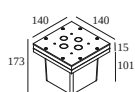

Opties

CBOX
IP68 CONNECTION KIT
IP68 CONNECTOR 3P

Accessoires

KAP KIX
HONEYCOMB KIX

DELTALIGHT

KIX II PIN 92711

13537 9210 N

Voor gedetailleerde montage gegevens, consulteer de handleiding : [13537_XXX0_HAND.pdf](#)

VERVOLLEDIG UW SPECIFICATIE

Waterdichte doorverbindingen

216 12 00 CBOX

Uitsparingsmaat (mm): 142 x 142

216 12 01 IP68 CONNECTION KIT

216 12 02 IP68 CONNECTOR 3P

Licht veranderende onderdelen

232 10 00 N KAP KIX N