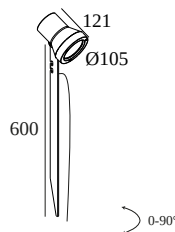

KIX II PIN 92711

13537 9210 N

BESCHIKBAAR IN
ALU GRIJS 13537 9210 A
ANTRACIET 13537 9210 N
DENNENGRÖEN 13537 9210 PGR

 [Bekijk op website](#)

Algemene info

LOCATIE	buiten
INSTALLATIE	Vloer Opbouw
STOF EN WATERDICHTHEID	IP65
IK	IK03
GEWICHT (KG)	1.2
RICHTBAARHEID	180° zwenkbaar, 360° roteerbaar
INFO	REFLECTOR SP-11° INCL.1 x CABLE H05 RN-F 2 x 1mm ² 2m INCL.LED POWER SUPPLY 350mA-DC

Elektrische info

INGANGSSPANNING	100-240V / 50-60Hz
KLASSE	II
VOEDING	YES
DIM TYPE	niet dimbaar
ENERGIE KLASSE	E

Info lichtbron

LIGHTSOURCE NAME	LED
LICHTBRON	LED array 5,8W / CRI>90 (R9: 60) / 2700K / 753lm
TM-30-15 WAARDEN	rf: 89 / Rg: 100
SDCM	SDCM1
RISK-GROEP	RG1
LM80	L90B10 > 50000
BEAMANGLE	11°
LED TECHNIEK (LICHTBRON)	753lm // 5,8W // 129lm/W
LED TECHNIEK (TOESTEL)	667lm // 6,7W // 100lm/W

VERVOLLEDIG UW SPECIFICATIE

Waterdichte doorverbindingen

216 12 00 CBOX

Uitsparingsmaat (mm): 142 x 142

216 12 01 IP68 CONNECTION KIT

216 12 02 IP68 CONNECTOR 3P

Licht veranderende onderdelen

232 10 00 N KAP KIX N