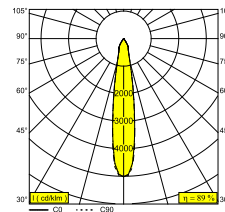

KIX II PIN 92711

13537 9210 N

BESCHIKBAAR IN
ALU GRIJS 13537 9210 A
ANTRACIET 13537 9210 N
DENNENGRÖEN 13537 9210 PGR

 [Bekijk op website](#)

Algemene info

LOCATIE	buiten
INSTALLATIE	Vloer Opbouw
STOF EN WATERDICHTHEID	IP65
IK	IK03
GEWICHT (KG)	1.2
RICHTBAARHEID	180° zwenkbaar, 360° roteerbaar
INFO	REFLECTOR SP-11° INCL.1 x CABLE H05 RN-F 2 x 1mm ² 2m INCL.LED POWER SUPPLY 350mA-DC

Elektrische info

INGANGSSPANNING	100-240V / 50-60Hz
KLASSE	II
VOEDING	YES
DIM TYPE	niet dimbaar
ENERGIE KLASSE	E

Info lichtbron

LIGHTSOURCE NAME	LED
LICHTBRON	LED array 5,8W / CRI>90 (R9: 60) / 2700K / 753lm
TM-30-15 WAARDEN	rf: 89 / Rg: 100
SDCM	SDCM1
RISK-GROEP	RG1
LM80	L90B10 > 50000
BEAMANGLE	11°
LED TECHNIEK (LICHTBRON)	753lm // 5,8W // 129lm/W
LED TECHNIEK (TOESTEL)	667lm // 6,7W // 100lm/W