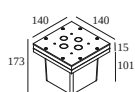

Opties

CBOX
 IP68 CONNECTION KIT
 IP68 CONNECTOR 3P

Accessoires

KAP KIX
 HONEYCOMB KIX

DELTALIGHT

KIX II PIN 92711

13537 9210 N

Voor gedetailleerde montage gegevens, consulteer de handleiding : [13537_XXX0_HAND.pdf](#)

VERVOLLEDIG UW SPECIFICATIE

Waterdichte doorverbindingen

216 12 00 CBOX

Uitsparingsmaat (mm): 142 x 142

216 12 01 IP68 CONNECTION KIT

216 12 02 IP68 CONNECTOR 3P

Licht veranderende onderdelen

232 10 00 N KAP KIX N