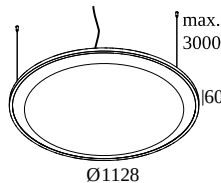

SOLI - SHHH PLUS 120/4 SAND DIM5

21422 0005 B

ВАРИАНТЫ ЦВЕТА КОРПУСА

ЧЕРНЫЙ 21422 0005 B

БЕЛЫЙ 21422 0005 W

[Веб страница продукта](#)

Общая информация

ПРЕДНАЗНАЧЕН ДЛЯ УСТАНОВКИ	внутреннее
МОНТАЖ	ПОТОЛОК ПОДВЕСНОЙ
ЗАЩИТА ОТ ПЫЛИ И ВЛАГИ	IP20
ВЕС (КГ)	4.3
РЕГУЛИРУЕМОСТЬ	не регулируется
ИНФОРМАЦИЯ	FOR max.4 x SOLI 52 - SHHH or max.3 x SOLI - 52 SHHH SOFT INCL.DIMMABLE LED POWER SUPPLY 250/600mA INCL.3 x CABLE SUSPENSION SINGLE AUTO. 3.0m INCL.1 x CABLE 4 x 0.75mm ² 3m

CABLE BASE R/S

Полная инструкция по монтажу по ссылке : [27177_0005_HAND.pdf](#)

СОВМЕСТИМЫЕ КОМПОНЕНТЫ СИСТЕМЫ

Блоки питания

203 99 55 CABLE BASE R

DELTALIGHT

SOLI - SHHH PLUS 120/4 SAND DIM5

21422 0005 B