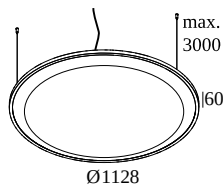

SOLI - SHHH PLUS 120/4 SAND DIM5

21422 0005 B

ERHÄLTlich IN
SCHWARZ 21422 0005 B
WEISS 21422 0005 W

 [Auf der Website anzeigen](#)

Allgemeine Information

ANWENDUNGSBEREICH	innenbereich
INSTALLATION	Decke Pendel
SCHUTZ GEGEN EINDRINGEN	IP20
GEWICHT (KG)	4.3
VERSTELLBARKEIT	nicht verstellbar
INFORMATION	FOR max.4 x SOLI 52 - SHHH or max.3 x SOLI - 52 SHHH SOFT INCL.DIMMABLE LED POWER SUPPLY 250/600mA INCL.3 x CABLE SUSPENSION SINGLE AUTO. 3.0m INCL.1 x CABLE 4 x 0.75mm ² 3m

KOMPATIBLE TEILE

Stromversorgung

203 99 55 CABLE BASE R

DELTALIGHT

SOLI - SHHH PLUS 120/4 SAND DIM5

21422 0005 B

203 99 56 CABLE BASE S

elektrische Anschlusssteile