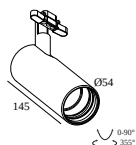

KOMPATIBLE TEILE

Stromversorgung

203 99 55 CABLE BASE R

DELTALIGHT

SOLI - SHHH PLUS 120/4 SAND DIM5

21422 0005 B

203 99 56 CABLE BASE S

elektrische Anschlusssteile

15225 0360 CONNECTION ST

KOMPATIBLE LEUCHTEN

SOLISCAPE - 52 SHHH

27187 9020 SOLI - 52 SHHH SOFT 93020

27187 9030 SOLI - 52 SHHH SOFT 93045

27187 9040 SOLI - 52 SHHH SOFT 93030

Notes: