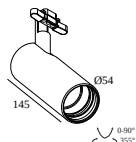

KOMPATIBLE LEUCHTEN

SOLISCAPE - 52 SHHH

27187 9020 SOLI - 52 SHHH SOFT 93020