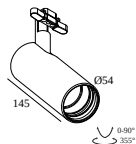

KOMPATIBLE TEILE

Stromversorgung

203 99 55 CABLE BASE R

DELTALIGHT

SOLI - SHHH PLUS 120/4 SAND DIM5

21422 0005 B

203 99 56 CABLE BASE S

elektrische Anschlusssteile

15225 0360 CONNECTION ST

KOMPATIBLE LEUCHTEN

SOLISCAPE - 52 SHHH

27187 9020 SOLI - 52 SHHH SOFT 93020

27187 9030 SOLI - 52 SHHH SOFT 93045

27187 9040 SOLI - 52 SHHH SOFT 93030

Notes: