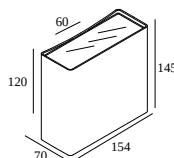

Ver en el sitio web

Información general

UBICACIÓN	exterior
INSTALACIÓN	Pared Al superficie
PROTECCIÓN DE INGRESO	IP65
PROTECCIÓN CONTRA EL IMPACTO MECÁNICO	IK06
PESO (KG)	1.8
CAPACIDAD DE AJUSTE	no ajustable
INFORMACIÓN	INCL.LENS INCL.DIMMABLE LED POWER SUPPLY 350 mA-DC