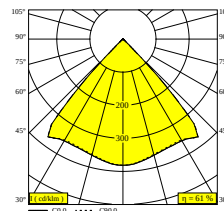

Ver en el sitio web

Información general

UBICACIÓN	exterior
INSTALACIÓN	Pared Al superficie
PROTECCIÓN DE INGRESO	IP65
PROTECCIÓN CONTRA EL IMPACTO MECÁNICO	IK06
PESO (KG)	1.8
CAPACIDAD DE AJUSTE	no ajustable
INFORMACIÓN	INCL.LENS INCL.DIMMABLE LED POWER SUPPLY 350 mA-DC