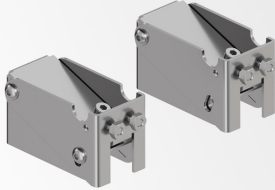

WALL BRACKET SET 60

30810 0040 INOX

DOSTĘPNE W
INOX 30810 0040 INOX
ANTRACYT 30810 0040 N

 [Zobacz na stronie internetowej](#)

Ogólne informacje

LOKALIZACJA	zewnątrzne
WAGA (KG)	0.2
INFORMACJA	0 > 5° adjustable

Aby uzyskać szczegółowe instrukcje instalacji, zapoznaj się z instrukcją : [30810_0040_HAND.pdf](#)

BYŁY UŻYTE

30827 9215	LOGIC LINEAR ON 440 92715 DIM5
30827 9225	LOGIC LINEAR ON 440 92725 DIM5
30827 9235	LOGIC LINEAR ON 440 92740 DIM5
30827 9315	LOGIC LINEAR ON 440 93015 DIM5
30827 9325	LOGIC LINEAR ON 440 93025 DIM5
30827 9335	LOGIC LINEAR ON 440 93040 DIM5
30827 9415	LOGIC LINEAR ON 440 94015 DIM5
30827 9425	LOGIC LINEAR ON 440 94025 DIM5
30827 9435	LOGIC LINEAR ON 440 94040 DIM5
30828 9215	LOGIC LINEAR ON 440 HONEYCOMB 92715 DIM5
30828 9225	LOGIC LINEAR ON 440 HONEYCOMB 92725 DIM5
30828 9235	LOGIC LINEAR ON 440 HONEYCOMB 92740 DIM5
30828 9315	LOGIC LINEAR ON 440 HONEYCOMB 93015 DIM5
30828 9325	LOGIC LINEAR ON 440 HONEYCOMB 93025 DIM5
30828 9335	LOGIC LINEAR ON 440 HONEYCOMB 93040 DIM5
30828 9415	LOGIC LINEAR ON 440 HONEYCOMB 94015 DIM5
30828 9425	LOGIC LINEAR ON 440 HONEYCOMB 94025 DIM5
30828 9435	LOGIC LINEAR ON 440 HONEYCOMB 94040 DIM5
30829 9205	LOGIC LINEAR ON 440 WALL GRAZER 927 DIM5
30829 9305	LOGIC LINEAR ON 440 WALL GRAZER 930 DIM5
30829 9405	LOGIC LINEAR ON 440 WALL GRAZER 940 DIM5
30830 9205	LOGIC LINEAR ON 440 WALL GRAZER AG 927 DIM5
30830 9305	LOGIC LINEAR ON 440 WALL GRAZER AG 930 DIM5
30830 9405	LOGIC LINEAR ON 440 WALL GRAZER AG 940 DIM5
30835 9215	LOGIC LINEAR ON 880 92715 DIM5
30835 9225	LOGIC LINEAR ON 880 92725 DIM5
30835 9235	LOGIC LINEAR ON 880 92740 DIM5
30835 9315	LOGIC LINEAR ON 880 93015 DIM5
30835 9325	LOGIC LINEAR ON 880 93025 DIM5
30835 9335	LOGIC LINEAR ON 880 93040 DIM5
30835 9415	LOGIC LINEAR ON 880 94015 DIM5